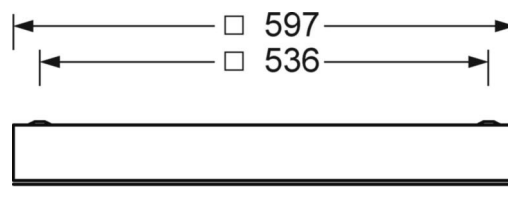

DEEP-LINK

<https://www.regiolum.de/ru/article/62164016670>

Ссылка	LED 5800lm 940
ηLB	100 %
Φ ↓/↑	100 % / 0 %
UGR поп./вдоль дисплей	17.9 / 17.8
	65° < 3000cd/m ²

Оптика

Оснастка	LED, цветопередача/оттенок света CRI ≥ 90 / 4000K
Допуск для координаты цветности (MacAdam)	3SDCM
Фотобиологическая безопасность (светильник)	RG0
Номинальный световой поток	5775lm
Номинальный световой поток-при дежурном освещении	5775lm
Срок службы LED	90000h L80/B10 (Tq 35°C), 100000h L80/B10 (Tq 25°C), 48000h L90/B10 (Tq 25°C)
светоотдача светильников	114lm/W
UGR поп./вдоль	17.9 / 17.8

Механика

цвет корпуса	белый стандартный для электротехники RAL 9016
размеры (LxWxH/DxH)	597mm x 597mm x 75mm
Потолочная система	потолки с вырезами (AD)
вес (нетто)	10.9kg
Cable entry KE (X/Y)	279mm/17mm
Вид монтажа	Потолочная одиночная установка, Монтаж потолочных магистралей, Встройка в потолки стерильных помещений, настенная установка отдельных светильников

размеры

L	597 mm	Длина
B	597 mm	Ширина
H	75 mm	Высота
A1	536 mm	Расстояние между точками крепежа при одиночной установке
X	279 mm	Расстояние от ввода проводов до середины светильника по оси X (вдо
Y	17 mm	Расстояние от ввода проводов до середины светильника по оси Y (поп